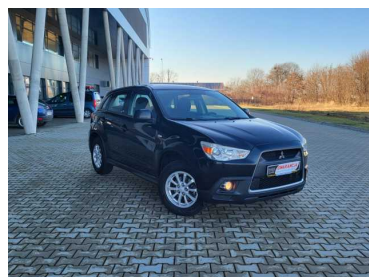

31 900 PLN

Marka	Mitsubishi	Model	ASX
Typ nadwozia	Minivan	Typ paliwa	Benzyna
Importowany	Tak	Rok produkcji	2010
Przebieg	253000	Kolor	Czarny
VAT marża	Tak	Finansowanie	Tak
Leasing	Tak	Pojemność skokowa	1590
Moc	117	Skrzynia	Manualna
Napęd	Na przednie koła	Kraj pochodzenia	Holandia
Zarejestrowany w	Polska	Pierwszy właściciel	Tak
Bezwygodkowy	Tak	Serwisowany w ASO	Tak
Liczba miejsc	5	Liczba drzwi	5
Metalik	Tak		